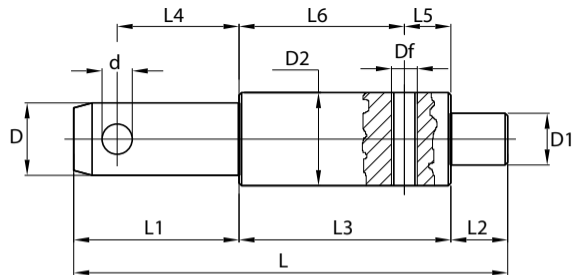

PERNO ATTACCO ATTREZZI LANDINI - LAMBORGHINI CINGOLO  
 IMPLEMENT MOUNTING PIN - LANDINI LAMBORGHINI C.

SIGLA ARTICLE	D	D1	D2	L	L1	L2	L3	L4	L5	L6	Df	d	IMPIEGO APPLICATION	PESO IN Kg. WEIGHT Kg.
<b>PL 11031</b>	28	20	36	186	64	22	100	50	18	82	M10X1.5	12	<b>LANDINI C. 4500- C. 5000</b>	1.10
<b>PL 11032</b>	28	20	35	187	63	22	102	50	20	82	*M12X1.25	12	<b>LAMBORGHINI C.</b>	1.06
<b>PL 11033</b>	22	20	30	175	53	22	100	40	17	83	M10X1.5	12	<b>LAMBORGHINI C.</b>	0.72