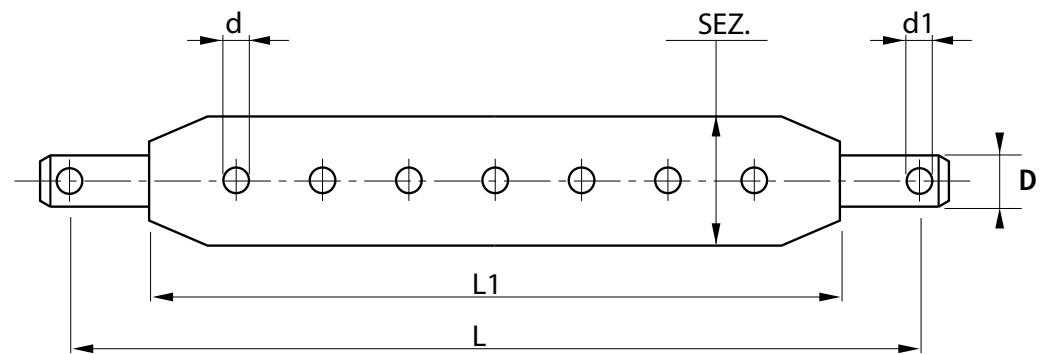

BARRE DI TRAINO
DRAWBARS

SIGLA ARTICLE	CAT.	D	SEZ.	L (±2.5)	L1 (±1.5)	d	N. FORI N. HOLES	d1	PESO IN Kg. WEIGHT Kg.
BT 11850	1	22	70X25	770	680	22	7	11	8.64
BT 11860	2	28	80X30	890	780	28	7	11	12.86