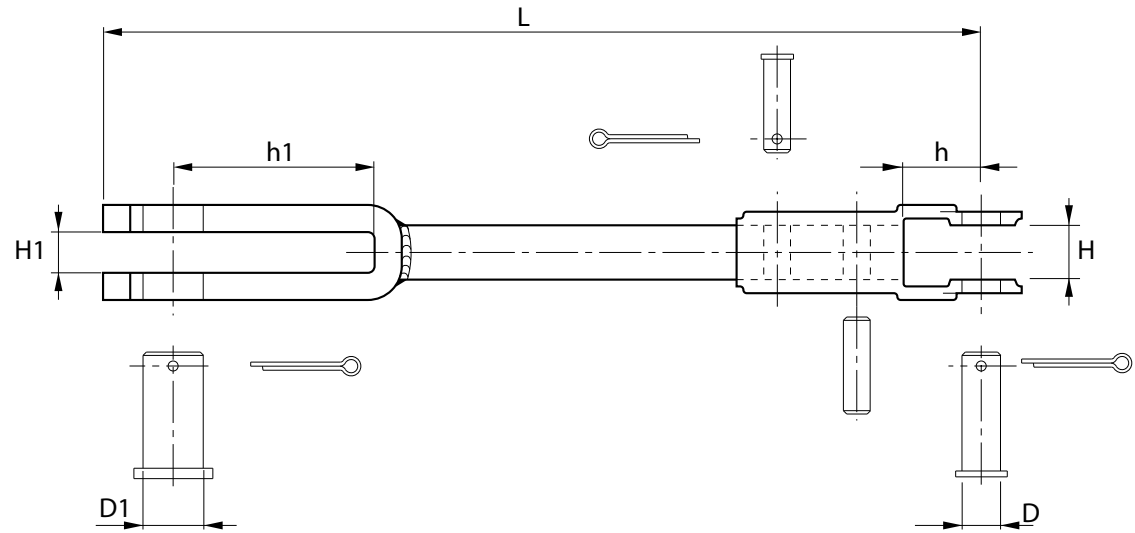

BRACCIO DI SOLLEVAMENTO LATERALE SINISTRO - FIAT
 ADJUSTABLE LEVELLING ARM LHX FIAT

SIGLA ARTICLE	L		D	D1	H	h	H1	h1	IMPIEGO APPLICATION	RIF. ORIGINALE FIAT ORIGINAL "FIAT" REF.	PESO IN Kg. WEIGHT Kg.
	MIN.	MAX									
BLF 12381	375	410	18	18	25	36	24	72	LAT. FIAT 411	586024	2.92
BLF 12382	400	435	18	26	25	36	24	93	LAT. FIAT 605 C	4983310	3.70

SF 12383	RICAMBIO FORCELLA IN GHISA PER BLF 12381 - BLF 12382 SPARE PART CASTING CLEVIS BLF 12381 - BLF 12382										0.78
-----------------	---	--	--	--	--	--	--	--	--	---	------