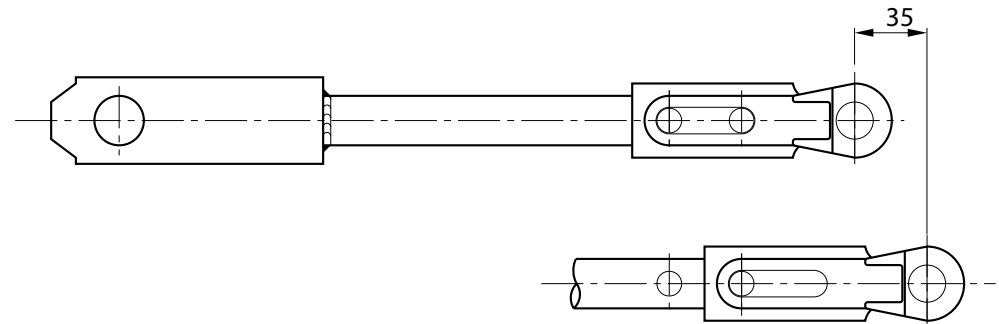

BRACCIO DI SOLLEVAMENTO LATERALE SINISTRO - FIAT
 ADJUSTABLE LEVELLING ARM LHX FIAT

SIGLA ARTICLE	L		D	D1	H	h	H1	h1	IMPIEGO APPLICATION	RIF. ORIGINALE FIAT ORIGINAL "FIAT" REF.	PESO IN Kg. WEIGHT Kg.
	MIN.	MAX									
BLF 12381	375	410	18	18	25	36	24	72	LAT. FIAT 411	586024	2.92
BLF 12382	400	435	18	26	25	36	24	93	LAT. FIAT 605 C	4983310	3.70