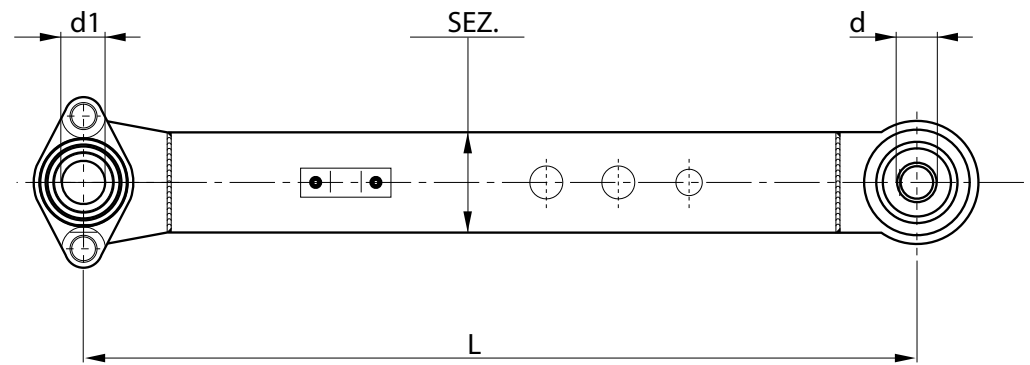

**BRACCI DI SOLLEVAMENTO INFERIORE PER TRATTORI FIAT**  
*LOWER LINK ARMS FOR FIAT TRACTORS*

SIGLA ARTICLE	d	d1	L	SEZ.	IMPIEGO TRATTORI TRACTORS TYPE		RIF. ORIGINALE FIAT ORIGINAL "FIAT" REF.	PESO IN Kg. WEIGHT Kg.
<b>BF 12200</b>	22.1	22.1	720	60X20	211 - 215 - 250 - 300	RUOTE - TYRES	4992590 SX - 4992589 DX	7.12
<b>BF 12210</b>	22.1	22.1	770	75X14	350 - 411 - 415 - 450 - 500 - 480	RUOTE - TYRES	595164 - 5104699	6.44
<b>BF 12220</b>	28.4	28.4	940	90X20	512 - 513 - 615 - 715 - 650 - 750	RUOTE - TYRES	595812	14.24
<b>BF 12230</b>	28.4	22.1	940	90X20	550 - 550S - 640	RUOTE - TYRES	4981567	13.94
<b>BF 12240</b>	22.1	22.1	735	75X14	312 - 311 - 355 - 411 - 455	CINGOLI - TRACKS	569242 - 5103005	6.12
<b>BF 12250</b>	22.1	22.1	740	90X20	605-505-555	CINGOLI - TRACKS	4952211	10.60
<b>BF 12260</b>	28.4	22.1	820	75X14	480	RUOTE - TYRES	4982413	7.10
<b>BF 12270</b>	28.4	26	925	100X20	780 - 680 - 880	RUOTE - TYRES	5109973	14.14
<b>BF 12280</b>	28.4	26	960	100X20	70 - 80/70 - 80DT	RUOTE - TYRES	5131564	14.90